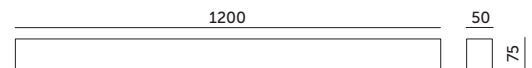

Oprawa liniowa / Linear fixture

LED KOLINE K2 20-30-40W 3CCT UGR<19

Kobi Pro

5 LAT
GWARANCJI
5 YEARS
WARRANTY

UGR<19

- oprawa nasufitowa z wbudowanymi diodami LED, z przestoną pryzmatyczną i odbłyśnikiem rastrowym,
- obudowa wykonana z aluminium, przestona z poliwęglanu PC,
- możliwość łączenia opraw (maksymalnie do 20 szt.),
- w komplecie zestaw do montażu zwieszanego na linkach (długość 1m) i uchwyty do montażu natynkowego,
- kąt rozsyłu światła: 60 stopni,
- regulacja temperatury barwowej i mocy przy użyciu suwaków na obudowie oprawy,
- oprawa zawiera źródła światła w klasie energetycznej: 20W 30W – C, 40W – D,
- możliwość wymiany źródła światła LED jedynie przez wykwalifikowany personel.

- ceiling-mounted fixture with integrated LEDs, featuring a prismatic diffuser and a louvered reflector,
- housing made of aluminum, diffuser made of polycarbonate (PC),
- possibility to connect fixtures together (up to 20 units),
- includes a suspension kit with cables (length 1 m) and brackets for surface mounting,
- light distribution angle: 60 degrees,
- adjustable color temperature and power using switches on the fixture housing,
- fixture includes light sources with energy class: 20W, 30W – C; 40W – D,
- LED light source can only be replaced by qualified personnel.