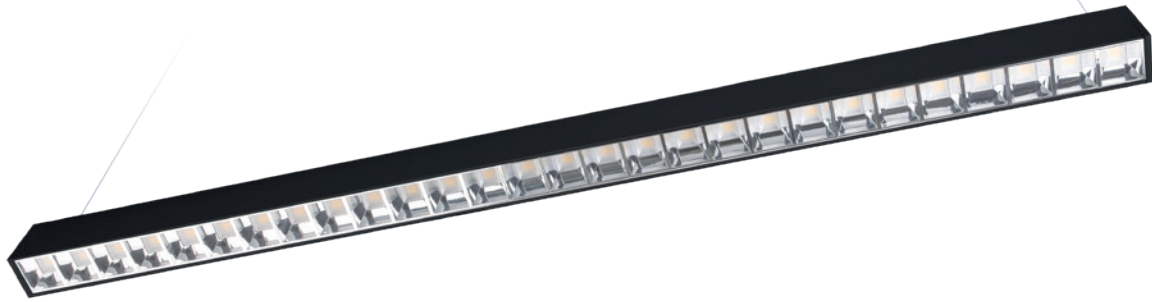

Oprawa liniowa / Linear fixture

LED KOLINE K2 20-30-40W 3CCT UGR<19

Kobi Pro

5 LAT
GWARANCJI
5 YEARS
WARRANTY

UGR<19

- oprawa nasufitowa z wbudowanymi diodami LED, z przestoną pryzmatyczną i odbłyśnikiem rastrowym,
- obudowa wykonana z aluminium, przestona z poliwęglanu PC,
- możliwość łączenia opraw (maksymalnie do 20 szt.),
- w komplecie zestaw do montażu zwieszanego na linkach (długość 1m) i uchwyty do montażu natynkowego,
- kąt rozsyłu światła: 60 stopni,
- regulacja temperatury barwowej i mocy przy użyciu suwaków na obudowie oprawy,
- oprawa zawiera źródła światła w klasie energetycznej: 20W 30W – C, 40W – D,
- możliwość wymiany źródła światła LED jedynie przez wykwalifikowany personel.

- ceiling-mounted fixture with integrated LEDs, featuring a prismatic diffuser and a louvered reflector,
- housing made of aluminum, diffuser made of polycarbonate (PC),
- possibility to connect fixtures together (up to 20 units),
- includes a suspension kit with cables (length 1 m) and brackets for surface mounting,
- light distribution angle: 60 degrees,
- adjustable color temperature and power using switches on the fixture housing,
- fixture includes light sources with energy class: 20W, 30W – C; 40W – D,
- LED light source can only be replaced by qualified personnel.

MODEL	SKU	KOLOR	POBÓR MOCY [W]	BARWA ŚWIATŁA	STRUMIEŃ ŚWIETLNY [lm]	WAGA NETTO [kg]	PAKOWANIE [szt.]	KOD EAN
MODEL	SKU	COLOR	POWER [W]	LIGHT COLOR	LUMINOUS FLUX [lm]	NET WEIGHT [kg]	PACKING [pcs]	BARCODE
LED KOLINE K2 20-30-40W 3CCT UGR<19	004781	CZARNY BLACK	20/30/40	3CCT 3000/4000/6500	2500/3600/4600	1,40	9	5907178018125