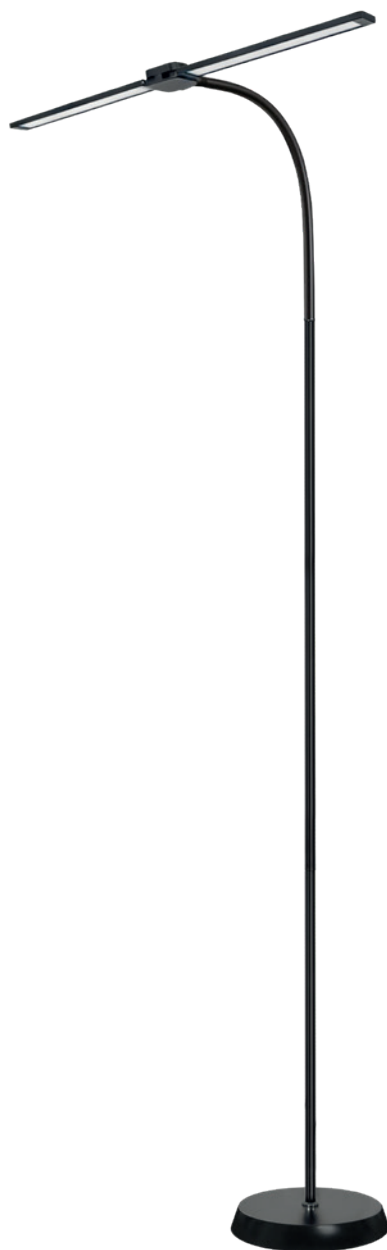

Lampka podłogowa / Floor lamp

LED TEILO 2 14W 3CCT LED2B

- ledowa lampa podłogowa z 2 elementami świecącymi,
- 3 barwy światła do wyboru: ciepłobiała (3000K),
neutralna (4000K) lub zimnobiała (6000K),
- możliwość ściemniania,
- kąt rozsyłu światła: 120 stopni,
- oprawa zawiera źródła światła o klasie energetycznej F,
- możliwość wymiany źródła światła LED jedynie przez
wykwalifikowany personel.

- LED floor lamp with two lighting elements,
- three light color options: warm white (3000K),
neutral white (4000K), or cool white (6000K),
- dimmable,
- light distribution angle: 120 degrees,
- fixture includes light sources with energy class F,
- LED light source can only be replaced by qualified
personnel.

MODEL	SKU	POBÓR MOCY [W]	TEMPERATURA BARWOWA [K]	STRUMIEŃ ŚWIETLNY [lm]	WAGA NETTO [kg]	PAKOWANIE [szt.]	KOD EAN
MODEL	SKU	POWER [W]	COLOR TEMPERATURE [K]	LUMINOUS FLUX [lm]	NET WEIGHT [kg]	PACKING [pcs.]	BARCODE
LED TEILO 2 14W 3CCT	004834	14	3CCT 3000/4000/6000	800	1,00	8	5907178021385