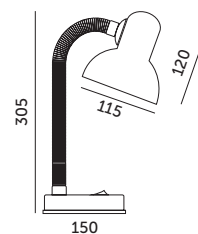

Lampka biurkowa / Table lamp

ŚMIESZEK 1xE27 Kobi

CZARNY
BLACK