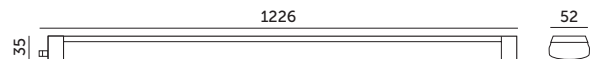

Oprawa hermetyczna / Waterproof fixture

LED CORTEZ 2 IP65 Kobi Premium

- hermetyczna oprawa ledowa,
- obudowa i klosz mleczny wykonane z poliwęglanu,
- kąt rozsytu światła: 120 stopni,
- oprawa zawiera źródła światła w klasie energetycznej: D,
- możliwość wymiany źródła światła LED jedynie przez wykwalifikowany personel.

- hermetic LED fixture,
- housing and frosted diffuser made of polycarbonate,
- light distribution angle: 120 degrees,
- fixture includes light sources with energy class D,
- LED light source can only be replaced by qualified personnel.