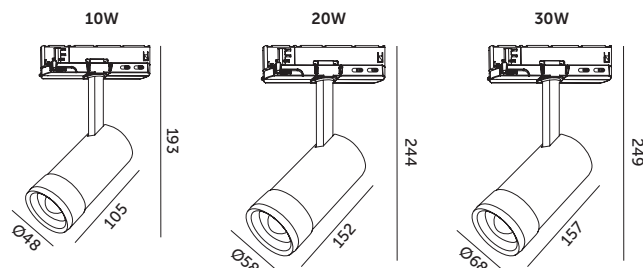

Reflektor szynowy / Track spotlight

LED NEXTRACK VISION 3CCT 30-60° Kobi Pro

- ledowy reflektor na szynę 3-obwodową,
- zasilanie: 230V AC (poprzez adapter na szynę 3-obwodową),
- kompatybilność z szynoprzewodami Global Trac, Unipro, itp.
- 3 barwy światła do wyboru: ciepłobiała, neutralna biała lub zimnobiała,
- regulowany kąt rozsytu światła: 30-60 stopni,
- oprawa zawiera źródła światła o klasie energetycznej: E,
- możliwość wymiany źródła światła LED jedynie przez wykwalifikowany personel.

- LED track light for 3 circuit track,
- power: 230V AC (via adaptor for 3 circuit track),
- compatible with track systems like Global Trac, Unipro etc.
- 3 CCT: warm white, neutral white and cool white,
- adjustable beam angle: 30-60 degrees,
- fixture includes light sources of energy class: E,
- LED light sources can only be replaced by qualified personnel.

MODEL	SKU	KOLOR	POBÓR MOCY [W]	TEMPERATURA BARWOWA [K]	STRUMIEŃ ŚWIETLNY [lm]	WAGA NETTO [kg]	PAKOWANIE [szt.]	KOD EAN
MODEL	SKU	COLOR	POWER [W]	COLOR TEMPERATURE [K]	LUMINOUS FLUX [lm]	NET WEIGHT [kg]	PACKING [pcs]	BARCODE
LED NEXTRACK VISION 10W 3CCT	001824	BIAŁY WHITE	10	3000/4000/5000	900	0,34	20	5902201389180
LED NEXTRACK VISION 10W 3CCT	001825	CZARNY BLACK	10	3000/4000/5000	900	0,34	20	5902201389197
LED NEXTRACK VISION 20W 3CCT	001826	BIAŁY WHITE	20	3000/4000/5000	1800	0,56	20	5902201389203
LED NEXTRACK VISION 20W 3CCT	001827	CZARNY BLACK	20	3000/4000/5000	1800	0,53	20	5902201389210
LED NEXTRACK VISION 30W 3CCT	001828	BIAŁY WHITE	30	3000/4000/5000	2700	0,65	20	5902201389227
LED NEXTRACK VISION 30W 3CCT	001829	CZARNY BLACK	30	3000/4000/5000	2700	0,65	20	5902201389234