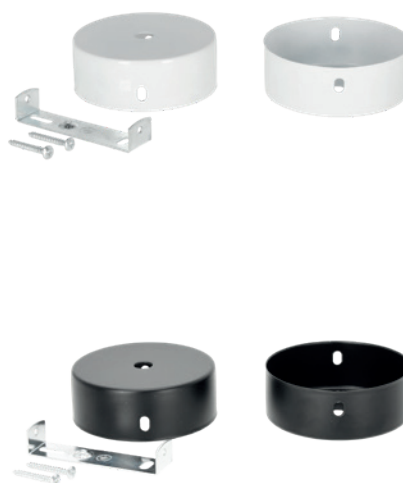

Akcesoria do / Accessories for LED KOLINE K2 Kobi

ŁĄCZNIK PROSTY DO LED KOLINE K2

ROZETA SUFITOWA DO LED KOLINE K2

- łącznik służy do połączenia opraw LED KOLINE K2,
- rozeta służy do maskowania miejsca na suficie, w którym zamontowana jest lampa,
- wykonane z metalu.

- the connector is used to connect KOLINE K2 LED luminaires,
- the ceiling rose is used to cover the spot on the ceiling where the lamp is installed,
- made of metal.

MODEL	SKU	KOLOR	WAGA NETTO [kg]	PAKOWANIE [szt.]	KOD EAN
MODEL	SKU	COLOR	NET WEIGHT [kg]	PACKING [pcs.]	BARCODE
Łącznik PROSTY do LED KOLINE K2	003721	BIAŁY / WHITE	0,02	500	5902201393576
Rozeta sufitowa do LED KOLINE K2	004892	BIAŁY / WHITE	0,12	20	5907178021705
Rozeta sufitowa do LED KOLINE K2	004893	CZARNY / BLACK	0,12	20	5907178021712