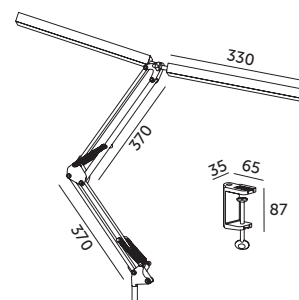

Lampka biurkowa / Table lamp

LED TENUIX DUO 14W 3CCT LED2B

BIAŁY
WHITECZARNY
BLACK

- ledowa lampka biurkowa z 2 elementami świecącymi,
- montaż poprzez przykręcenie np. do biurka,
- lampka ma podwójną opcję regulacji: o 180 stopni w pionie za pomocą pokręteł oraz regulację samego źródła światła,
- trzy barwy światła do wyboru: ciepła (3000K), neutralna (4000K) lub zimna (6000K) – zmieniane przez przycisk na przewodzie zasilającym,
- możliwość płynnego ściemniania poprzez dłuższe przytrzymanie przycisku i pojedynczym kliknięciem o 10%,
- kąt rozsytu światła: 120 stopni,
- oprawa zawiera źródła światła o klasie energetycznej F,
- możliwość wymiany źródła światła LED jedynie przez wykwalifikowany personel.

- LED desk lamp with 2 light elements,
- mounts by screwing into a surface, e.g., a desk,
- vertically adjustable within 180 degrees using knobs, with independent adjustment of the light source,
- three light colors: warm (3000K), neutral (4000K), or cool (6000K), selectable via a button on the power cable,
- dimmable by holding the button or in 10% increments with a single click,
- beam angle: 120 degrees,
- includes light sources with energy efficiency class F,
- LED light source can only be replaced by qualified personnel.

MODEL	SKU	KOLOR	POBÓR MOCY [W]	TEMPERATURA BARWOWA [K]	STRUMIEŃ ŚWIETLNY [lm]	WAGA NETTO [kg]	PAKOWANIE [szt.]	KOD EAN
MODEL	SKU	COLOR	POWER [W]	COLOR TEMPERATURE [K]	LUMINOUS FLUX [lm]	NET WEIGHT [kg]	PACKING [pcs.]	BARCODE
LED TENUIX DUO 14W 3CCT	003936	BIAŁY WHITE	14	3CCT 3000/4000/6000	1400	0,77	16	5907178002513
LED TENUIX DUO 14W 3CCT	001973	CZARNY BLACK	14	3CCT 3000/4000/6000	1400	0,77	16	5902201378191