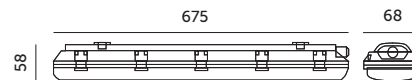

HERMETIC 1x60

- oprawa hermetyczna na świetlówki T8 LED z zasilaniem jednostronnym,
- obudowa wykonana z ABS, klosz przezroczysty z polistyrenu (PS),
- oprawa nie zawiera źródła światła.

- hermetic fixture for T8 LED tubes with single-sided power,
- housing made of ABS, transparent cover made of polystyrene (PS),
- light source not included.

MODEL	INDEKS	WAGA NETTO [kg]	PAKOWANIE [szt.]	KOD EAN
MODEL	INDEX	NET WEIGHT [kg]	PACKING [pcs]	BARCODE
HERMETIC 1X60	KFHCE160	0,32	18	5900605099384

230V~

50Hz

G13

T8