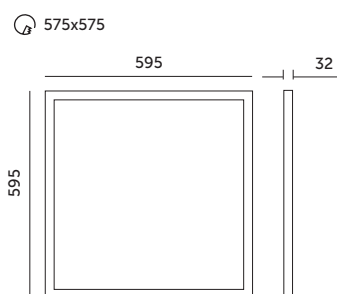

# Panel LED DAVRO 60x60 Kobi

- ledowy zamiennik oprawy rastrowej,  
- kąt rozsytu światła: 120 stopni,  
- oprawa zawiera źródła światła o klasie energetycznej E,  
- możliwość wymiany źródła światła LED jedynie przez wykwalifikowany personel.

- LED substitute for louver fitting,  
- beam angle: 120 degrees,  
- fixture includes light sources of energy class E,  
- the LED light source can only be replaced by qualified personnel.

MODEL	SKU	POBÓR MOCY [W]	TEMPERATURA BARWOWA [K]	STRUMIEŃ ŚWIETLNY [lm]	WAGA NETTO [kg]	PAKOWANIE [szt.]	KOD EAN
MODEL	SKU	POWER [W]	COLOR TEMPERATURE [K]	LUMINOUS FLUX [lm]	NET WEIGHT [kg]	PACKING [pcs]	BARCODE
LED DAVRO 60X60	003826	40	4000	4000	1,15	5	5902201396379