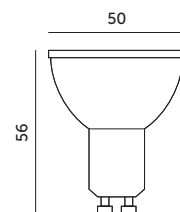

## LED GU10 Kobi

- kąt rozsytu światła: 120 stopni, - beam angle: 120 degrees,
- jednolitość barwy: 6 stopni. - color uniformity: 6 degrees.

MODEL	SKU	POBÓR MOCY [W]	BARWA ŚWIATŁA	STRUMIEN ŚWIETLNY [lm]	EEi	WAGA NETTO [kg]	PAKOWANIE [szt.]	KOD EAN
MODEL	SKU	POWER [W]	LIGHT COLOR	LUMINOUS FLUX [lm]	EEi	NET WEIGHT [kg]	PACKING [pcs]	BARCODE
LED GU10 1W CB	001199	1	CIEPŁOBIĄŁA WARM WHITE	90	A G F	0,02	100	5900605092767
LED GU10 1W NB	001200	1	NEUTRALNA BIAŁA NEUTRAL WHITE	90	A G F	0,02	100	5900605098264
LED GU10 1W ZB	001201	1	ZIMNOBIĄŁA COOL WHITE	90	A G F	0,02	100	5900605093115
LED GU10 5W CB	001215	5	CIEPŁOBIĄŁA WARM WHITE	400	A G G	0,02	100	5900605098295
LED GU10 5W NB	001217	5	NEUTRALNA BIAŁA NEUTRAL WHITE	400	A G G	0,02	100	5900605098301
LED GU10 5W ZB	001220	5	ZIMNOBIĄŁA COOL WHITE	400	A G G	0,02	100	5900605098318
LED GU10 7W CB	001226	7	CIEPŁOBIĄŁA WARM WHITE	600	A G F	0,02	100	5900605093467
LED GU10 7W NB	001228	7	NEUTRALNA BIAŁA NEUTRAL WHITE	600	A G F	0,02	100	5900605097717
LED GU10 7W ZB	001230	7	ZIMNOBIĄŁA COOL WHITE	600	A G F	0,02	100	5900605093474