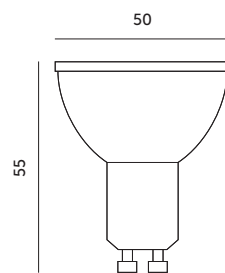

PREMIUM

LAMPY LED / LED LAMPS

Żarówka / LED bulb

LED GU10 Kobi Premium

3 LATA
GWARANCJI

3 YEARS
WARRANTY

DIODA LED
SAMSUNG
SAMSUNG
LED DIODE

- kąt rozsytu światła: 80 stopni,
- jednolitość barwy: 6 stopni.

- beam angle: 80 degrees,
- color uniformity: 6 degrees.

MODEL	SKU	POBÓR MOCY [W]	BARWA ŚWIATŁA	TEMPERATURA BARWOWA [K]	STRUMIEŃ ŚWIETLNY [lm]	cosφ	WAGA NETTO [kg]	PAKOWANIE [szt.]	KOD EAN
MODEL	SKU	POWER [W]	LIGHT COLOR	COLOR TEMPERATURE [K]	LUMINOUS FLUX [lm]	cosφ	NET WEIGHT [kg]	PACKING [pcs]	BARCODE
LED GU10 3W CB	001205	3	CIEPŁOBIAŁA WARM WHITE	3000	270	DF≥0,50	0,03	100	5902201301960
LED GU10 3W NB	001206	3	NEUTRALNA BIAŁA NEUTRAL WHITE	4000	270	DF≥0,50	0,03	100	5902201301977
LED GU10 3W ZB	001208	3	ZIMNOBIAŁA COOL WHITE	6200	270	DF≥0,50	0,03	100	5902201301984
LED GU10 5W CB	001216	5	CIEPŁOBIAŁA WARM WHITE	3000	450	DF≥0,80	0,03	100	5902201300727
LED GU10 5W NB	001218	5	NEUTRALNA BIAŁA NEUTRAL WHITE	4000	450	DF≥0,80	0,03	100	5902201300734
LED GU10 5W ZB	001221	5	ZIMNOBIAŁA COOL WHITE	6500	450	DF≥0,80	0,03	100	5902201300741
LED GU10 7W CB	001227	7	CIEPŁOBIAŁA WARM WHITE	3000	630	DF≥0,80	0,03	100	5902846019107
LED GU10 7W NB	001229	7	NEUTRALNA BIAŁA NEUTRAL WHITE	4000	630	DF≥0,80	0,03	100	5902846019114
LED GU10 7W ZB	001231	7	ZIMNOBIAŁA COOL WHITE	6500	630	DF≥0,80	0,03	100	5902846019121

230V~

50Hz