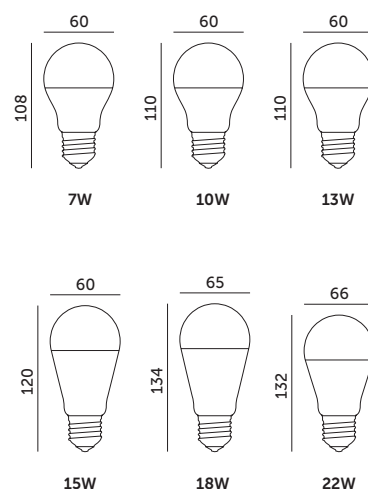

Żarówka LED / LED bulb

GS E27 Kobi

- ledowy zamiennik żarówki głównego szeregu,
- kąt rozsytu światła:
7W, 10W – 270 stopni,
18W – 240 stopni,
13W, 15W, 22W – 180 stopni.

- LED substitute for standard light bulbs,
- beam angle:
7W, 10W, 15W – 270 degrees,
18W – 240 degrees,
13W, 15W, 22W – 180 degrees.