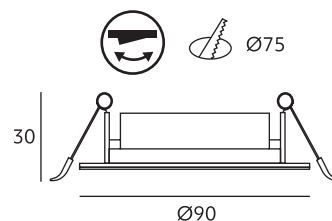

Downlight

LED BRINO 3CCT Kobi

CZARNY
BLACK

BIAŁY
WHITE

- oprawa ledowa do wbudowania w sufit,
- możliwość ustawienia 3 mocy świecenia: 3W, 5W i 7W oraz 3 barw światła: ciepłobiała (3000K), neutralna biała (4000K) i zimnobiała (6500K),
- wykonana z tworzywa sztucznego,
- kąt rozsytu światła: 60 stopni,
- nie można wymienić lamp w oprawie.

- LED fixture for recessed ceiling installation,
- adjustable to 3 power levels: 3W, 5W, and 7W, and 3 light colors: warm white (3000K), neutral white (4000K), and cool white (6500K),
- made of plastic,
- light distribution angle: 60 degrees,
- lamps in the fixture are non-replaceable.