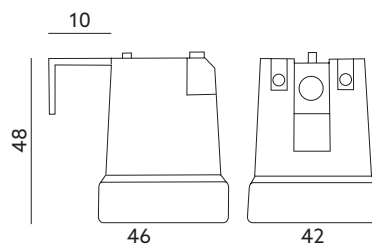

Oprawka porcelanowa z blaszką K003 E27 Kobi / Ceramic holder K003 E27 Kobi

| MODEL | SKU | RODZAJ TRZONKA | WAGA NETTO [kg] | PAKOWANIE [szt.] | KOD EAN |
|-------|--------|----------------|-----------------|------------------|---------------|
| MODEL | SKU | TYPE OF HOLDER | NET WEIGHT [kg] | PACKING [pcs] | BARCODE |
| K003 | 002369 | E27 | 0,06 | 280 | 5906340213719 |