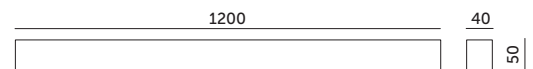

# Oprawa liniowa / Linear fixture

## LED KOLINE GO 40W 3CCT Kobi Pro

Łącznik do opraw jest dołączony do zestawu.  
The connector for the luminaires is included in the set.

- oprawa nasufitowa z wbudowanymi diodami LED, z przestoną mleczną,
- obudowa wykonana z aluminium, przestona z poliwęglanu PC,
- oprawy można łączyć w linie za pomocą dołączonego łącznika, każda z opraw w linii musi być zasilona oddzielnie,
- w komplecie zestaw do montażu zwieszanego na linkach (długość 1 m) i uchwyty do montażu natynkowego,
- kąt rozsytu światła: 110 stopni,
- regulacja temperatury barwowej,
- oprawa zawiera źródła światła w klasie energetycznej: D,
- możliwość wymiany źródła światła LED jedynie przez wykwalifikowany personel.