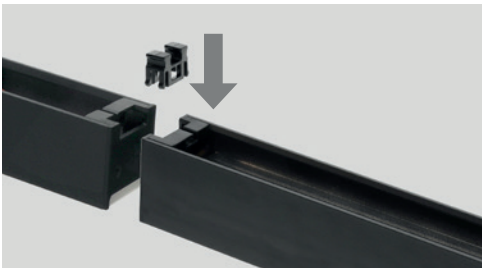

# Oprawa liniowa / Linear fixture

## LED KOLINE GO 40W 3CCT Kobi Pro

Łącznik do opraw jest dołączony do zestawu.  
The connector for the luminaires is included in the set.

- oprawa nasufitowa z wbudowanymi diodami LED, z przestoną mleczną,
- obudowa wykonana z aluminium, przestona z poliwęglanu PC,
- oprawy można łączyć w linie za pomocą dołączonego łącznika, każda z opraw w linii musi być zasilona oddzielnie,
- w komplecie zestaw do montażu zwieszanego na linkach (długość 1 m) i uchwyty do montażu natynkowego,
- kąt rozsytu światła: 110 stopni,
- regulacja temperatury barwowej,
- oprawa zawiera źródła światła w klasie energetycznej: D,
- możliwość wymiany źródła światła LED jedynie przez wykwalifikowany personel.

- surface-mounted luminaire with integrated LED diodes and a milky diffuser,
- housing made of aluminium, diffuser made of PC polycarbonate,
- luminaires can be connected in line using the included connector; each luminaire in the line must be powered separately,
- includes a suspension mounting kit with cables (1 m length) and brackets for surface mounting,
- beam angle: 110 degrees,
- adjustable colour temperature,
- the fitting contains light sources with energy efficiency class D,
- the LED light source can only be replaced by qualified personnel.