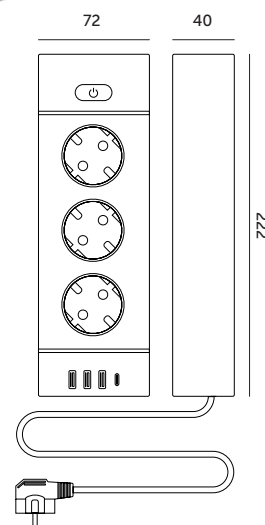

## LINEA PRO XC Kobi

przewód wykonany  
z **miedzi**

cable made  
of **copper**

CZARNY  
BLACK

BIAŁY  
WHITE

- przedłużacz do użytku domowego z uziemieniem typu SCHUKO i wyłącznikiem,  
- posiada 3 gniazda 230V, 3 gniazda USB-A i 1 gniazdo USB-C,  
- maksymalne natężenie: 16A,  
- maksymalne obciążenie: 3250W,  
- przewód: H05VV-F 3x1,5 mm,  
- posiada przestony torów prądowych (zabezpieczenie przed dziećmi).

- extension cord for home use with SCHUKO grounding and a power switch,  
- equipped with 3 x 230V sockets, 3 x USB-A ports, and 1 x USB-C port,  
- maximum current: 16A,  
- maximum load: 3250W,  
- cable: H05VV-F 3x1.5 mm,  
- equipped with current path shutters (child protection).

MODEL	SKU	ILOŚĆ GNIAZD	DŁUGOŚĆ PRZEWODU [m]	KOLOR	WAGA NETTO [kg]	PAKOWANIE [szt.]	KOD EAN
MODEL	SKU	SOCKET QUANTITY	CABLE LENGTH [m]	COLOR	NET WEIGHT [kg]	PACKING [pcs.]	BARCODE
LINEA PRO XC 3GN	004204	3	1,5	BIAŁY WHITE	0,35	20	5907178004593
LINEA PRO XC 3GN	004205	3	1,5	CZARNY BLACK	0,35	20	5907178004609
LINEA PRO XC 3GN	004206	3	3	BIAŁY WHITE	0,52	20	5907178004616
LINEA PRO XC 3GN	004207	3	3	CZARNY BLACK	0,52	20	5907178004623

\* Przewód wykonany z czystej miedzi bez zaniżonych przekrojów i materiałów zastępczych. Uczciwie deklarowane parametry i pełna zgodność ze specyfikacją techniczną.  
Cable made of pure copper, with no undersized conductors or substitute materials. Honestly specified parameters and full compliance with the technical specification.