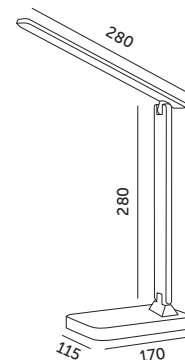

## LED NOBLITE N 7W 3CCT LED2B

BIAŁY  
WHITECZARNY  
BLACKBRAZOWY  
BROWNSZARY  
GREYRÓŻOWY  
PINK

- lampka ledowa z możliwością ściemniania,
- trzy barwy światła do wyboru: ciepła (3000K), neutralna (4000K) lub zimna (6500K),
- lampka ma podwójną opcję regulacji: u podstawy i regulację elementu świecącego,
- posiada uchwyt na telefon,
- kąt rozsytu światła: 120 stopni,
- długość przewodu: około 1m,
- oprawa zawiera źródła światła o klasie energetycznej F,
- możliwość wymiany źródła światła LED jedynie przez wykwalifikowany personel.

- LED lamp with dimmable light,
- three selectable light colors: warm (3000K), neutral (4000K), or cool white (6500K),
- dual adjustment options: at the base and on the light head,
- equipped with a phone holder.
- beam angle: 120 degrees,
- cable length: approx. 1 m,
- includes light sources with energy efficiency class F,
- LED light source can only be replaced by qualified personnel.