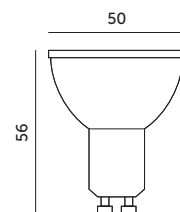

Żarówka / LED bulb

LED GU10 Kobi

- kąt rozsytu światła: 120 stopni,
- beam angle: 120 degrees,
- jednolitość barwy: 6 stopni.
- color uniformity: 6 degrees.

MODEL	SKU	POBÓR MOCY [W]	BARWA ŚWIATŁA	STRUMIEŃ ŚWIETLNY [lm]	EEi	WAGA NETTO [kg]	PAKOWANIE [szt.]	KOD EAN
MODEL	SKU	POWER [W]	LIGHT COLOR	LUMINOUS FLUX [lm]	EEi	NET WEIGHT [kg]	PACKING [pcs]	BARCODE
LED GU10 1W CB	001199	1	CIEPŁOBIĄŁA WARM WHITE	90	A G F	0,02	100	5900605092767
LED GU10 1W NB	001200	1	NEUTRALNA BIAŁA NEUTRAL WHITE	90	A G F	0,02	100	5900605098264
LED GU10 1W ZB	001201	1	ZIMNOBIĄŁA COOL WHITE	90	A G F	0,02	100	5900605093115
LED GU10 5W CB	001215	5	CIEPŁOBIĄŁA WARM WHITE	400	A G G	0,02	100	5900605098295
LED GU10 5W NB	001217	5	NEUTRALNA BIAŁA NEUTRAL WHITE	400	A G G	0,02	100	5900605098301
LED GU10 5W ZB	001220	5	ZIMNOBIĄŁA COOL WHITE	400	A G G	0,02	100	5900605098318
LED GU10 7W CB	001226	7	CIEPŁOBIĄŁA WARM WHITE	600	A G F	0,02	100	5900605093467
LED GU10 7W NB	001228	7	NEUTRALNA BIAŁA NEUTRAL WHITE	600	A G F	0,02	100	5900605097717
LED GU10 7W ZB	001230	7	ZIMNOBIĄŁA COOL WHITE	600	A G F	0,02	100	5900605093474